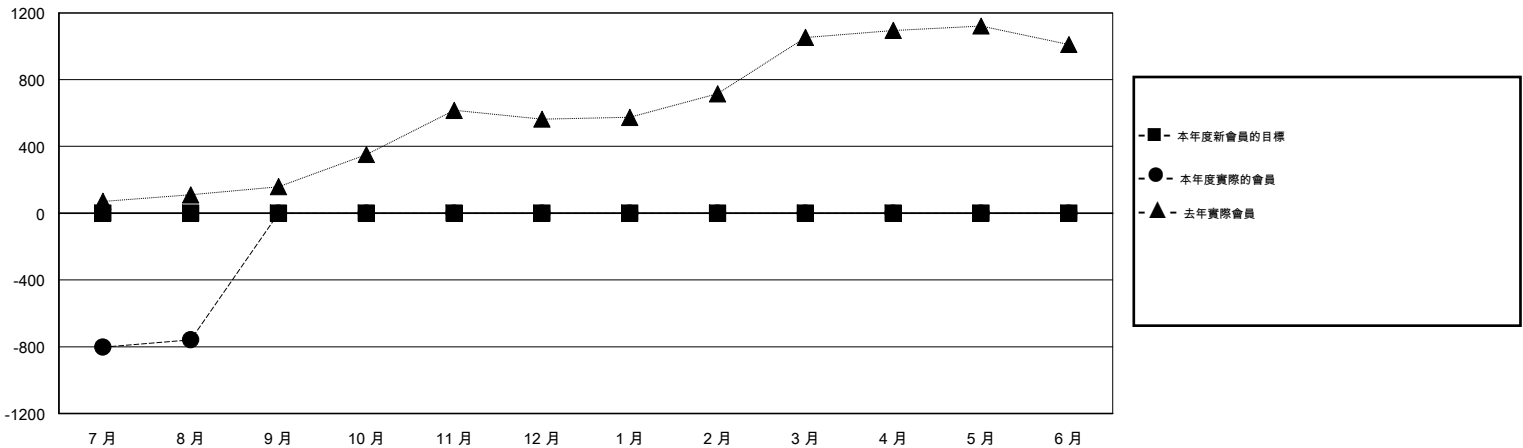

目標和實際會員累積

已取消的分會: 1	28 CLUBS OF 100 增添1位或以上的新會員	性別分佈
放棄的會員		男 1,743 (61.66%)
過世 0		女 1,084 (38.34%)
分會已取消 26	點擊這裡取得健康評估資料	家庭單位會員 308
其他 821		戶長 126
總計 847		非戶長 182