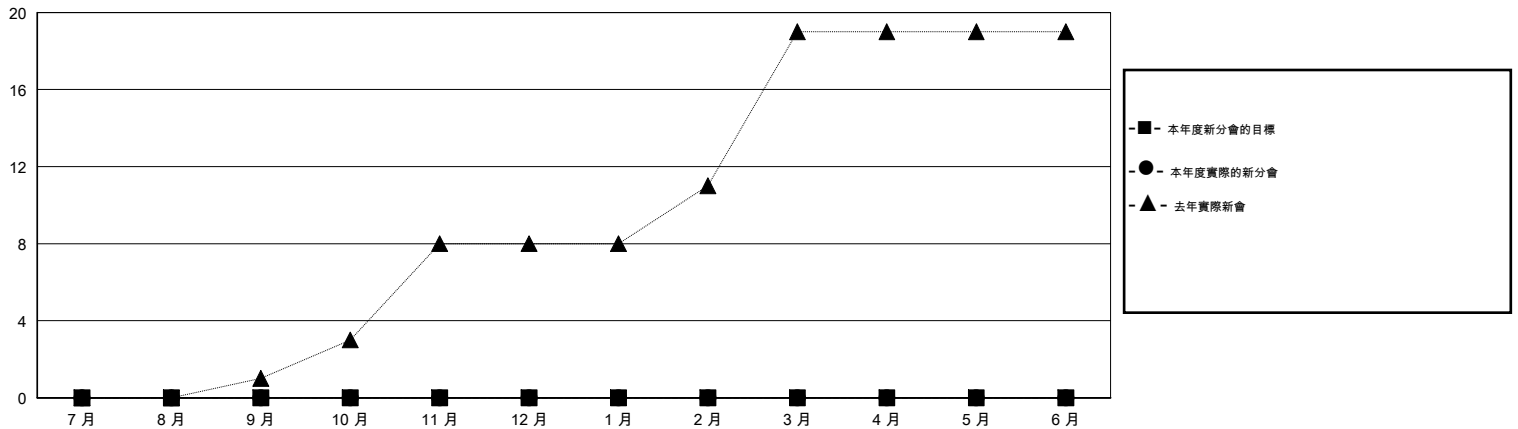

MONTHLY MEMBERSHIP PROGRESS REPORT

District 382

Results as of: 8/31/2015

GMT: ZE RAN SU

地點 CHINA

GMT憲章區 5

分會				
成果 2015-2016				
季	新分會目標	新會	會員流失的分會	淨增/減
7月/8月/9月	0	0	1	-1
10月/11月/12月	0	0	0	0
1月/2月/3月	0	0	0	0
4月/5月/6月	0	0	0	0

位會員@每位須繳				
成果 2015-2016				
季	新會員目標	增加的授證/新會員	退會人數	淨增/減
7月/8月/9月	0	89	847	-758
10月/11月/12月	0	0	0	0
1月/2月/3月	0	0	0	0
4月/5月/6月	0	0	0	0

目標與實際新會累積

目標和實際會員累積

已取消的分會: 1	28 CLUBS OF 100 增添1位或以上的新會員	性別分佈
放棄的會員		男 1,743 (61.66%)
過世 0		女 1,084 (38.34%)
分會已取消 26	點擊這裡取得健康評估資料	家庭單位會員 308
其他 821		戶長 126
總計 847		非戶長 182